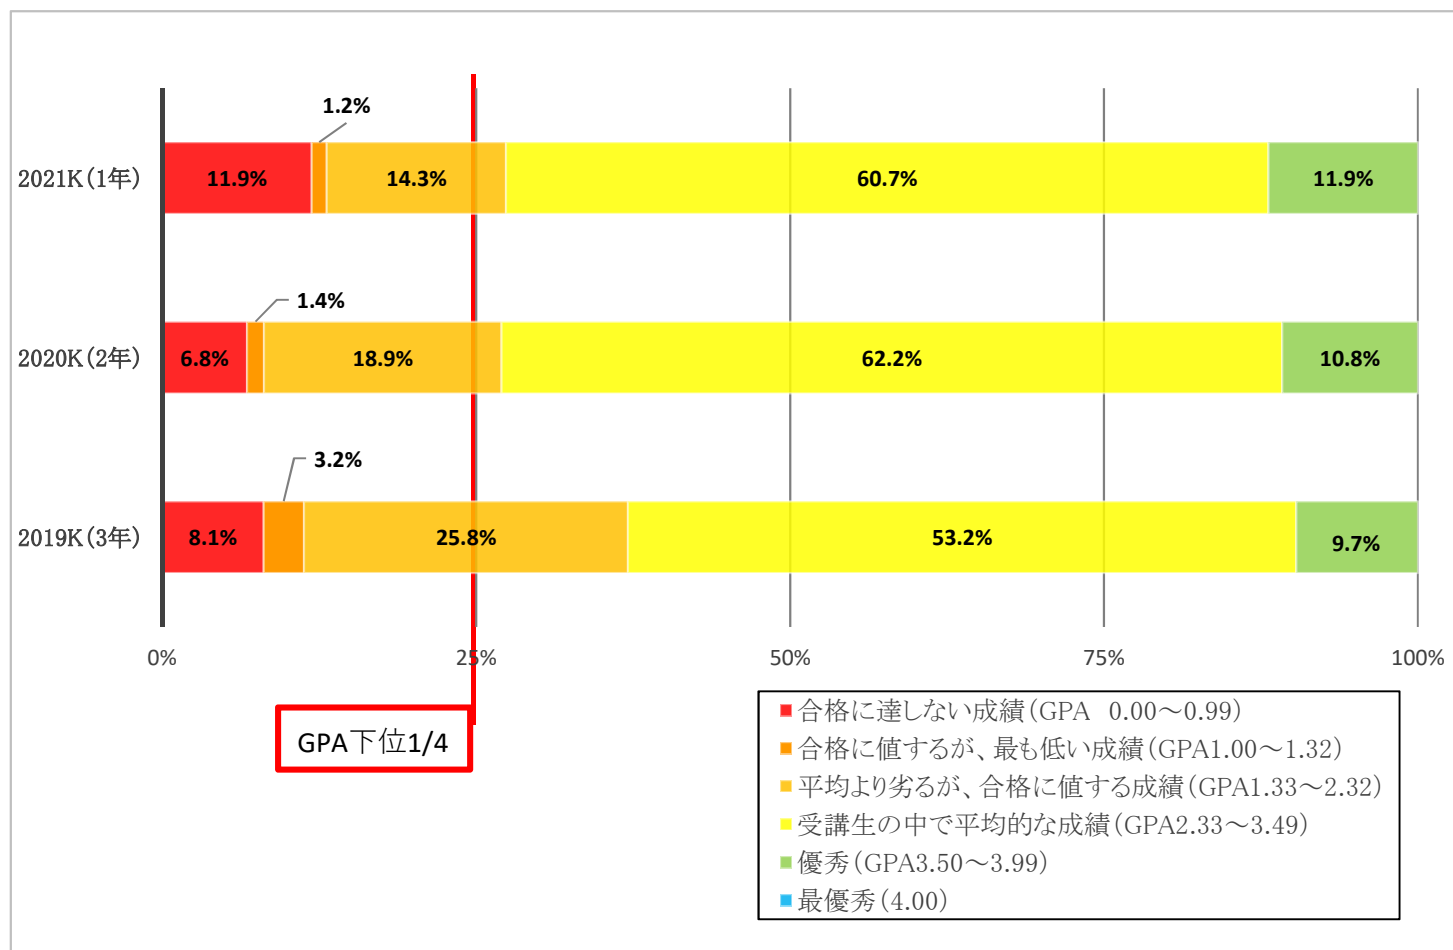

【2021年度前期 GPA一覧】

%(人)

	合格に達しない成績 (GPA 0.00～0.99)	合格に値するが、最も低い成績 (GPA1.00～1.32)	平均より劣るが、合格に値する成績 (GPA1.33～2.32)	受講生の中で平均的な成績 (GPA2.33～3.49)	優秀 (GPA3.50～3.99)	最優秀 (4.00)	合計
2021K (1年)	11.9(10)	1.2(1)	14.3(12)	60.7(51)	11.9(10)	0(0)	100(84)
2020K (2年)	6.8(5)	1.4(1)	18.9(14)	62.2(46)	10.8(8)	0(0)	100(74)
2019K (3年)	8.1(5)	3.2(2)	25.8(16)	53.2(33)	9.7(6)	0(0)	100(62)

【GPA1/4以下】

2021K (1年) …GPA2.14以下 (21名)

2020K (2年) …GPA2.29以下 (18名)

2019K (3年) …GPA1.88以下 (15名)