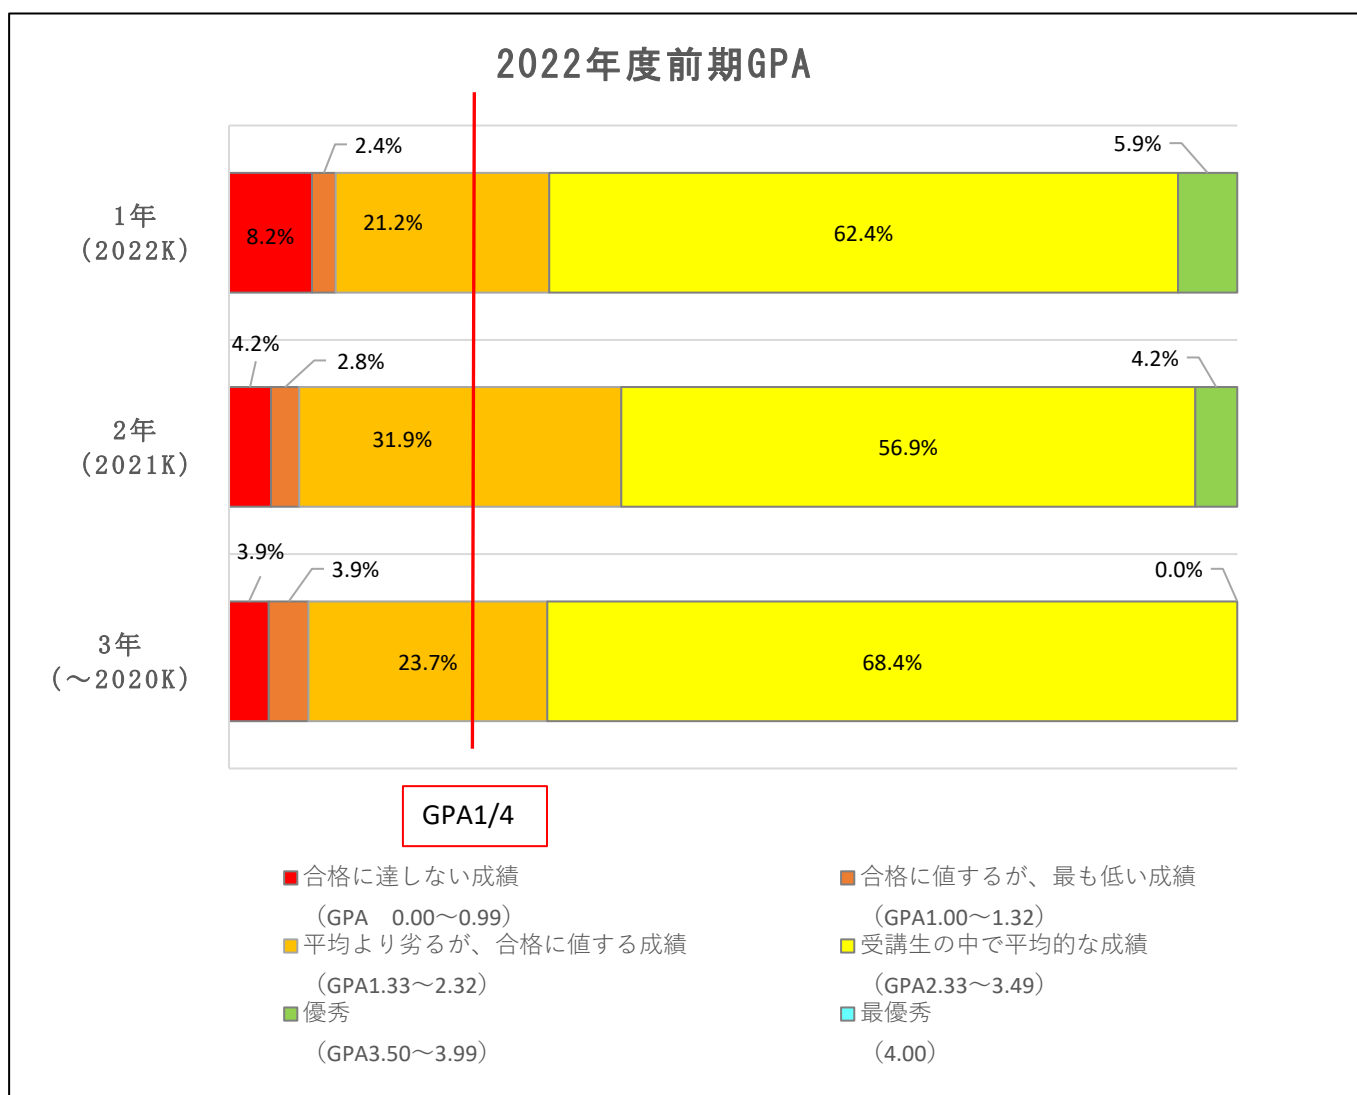

2022前期 GPA一覧

%(人)

	合格に達しない成績 (GPA 0.00 ~0.99)	合格に値するが、最も低い成績 (GPA1.00 ~1.32)	平均より劣るが、合格に値する成績 (GPA1.33 ~2.32)	受講生の中で平均的な成績 (GPA2.33~ 3.49)	優秀 (GPA3.50 ~3.99)	最優秀 (4.00)	合計
1年(2022K)	8.2%(7)	2.4%(2)	21.2%(18)	62.4%(53)	5.9%(5)	0.0%(0)	100.0%(85)
2年(2021K)	4.2%(3)	2.8%(2)	31.9%(23)	56.9%(41)	4.2%(3)	0.0%(0)	100.0%(72)
3年(~2020K)	3.9%(3)	3.9%(3)	23.7%(18)	68.4%(52)	0.0%(0)	0.0%(0)	100.0%(76)

GPA1/4以下

- 1年生(2022K) …2.04以下 (20名)
- 2年生(2021K) …1.85以下 (18名)
- 3年生(~2020K) …2.12以下 (18名)